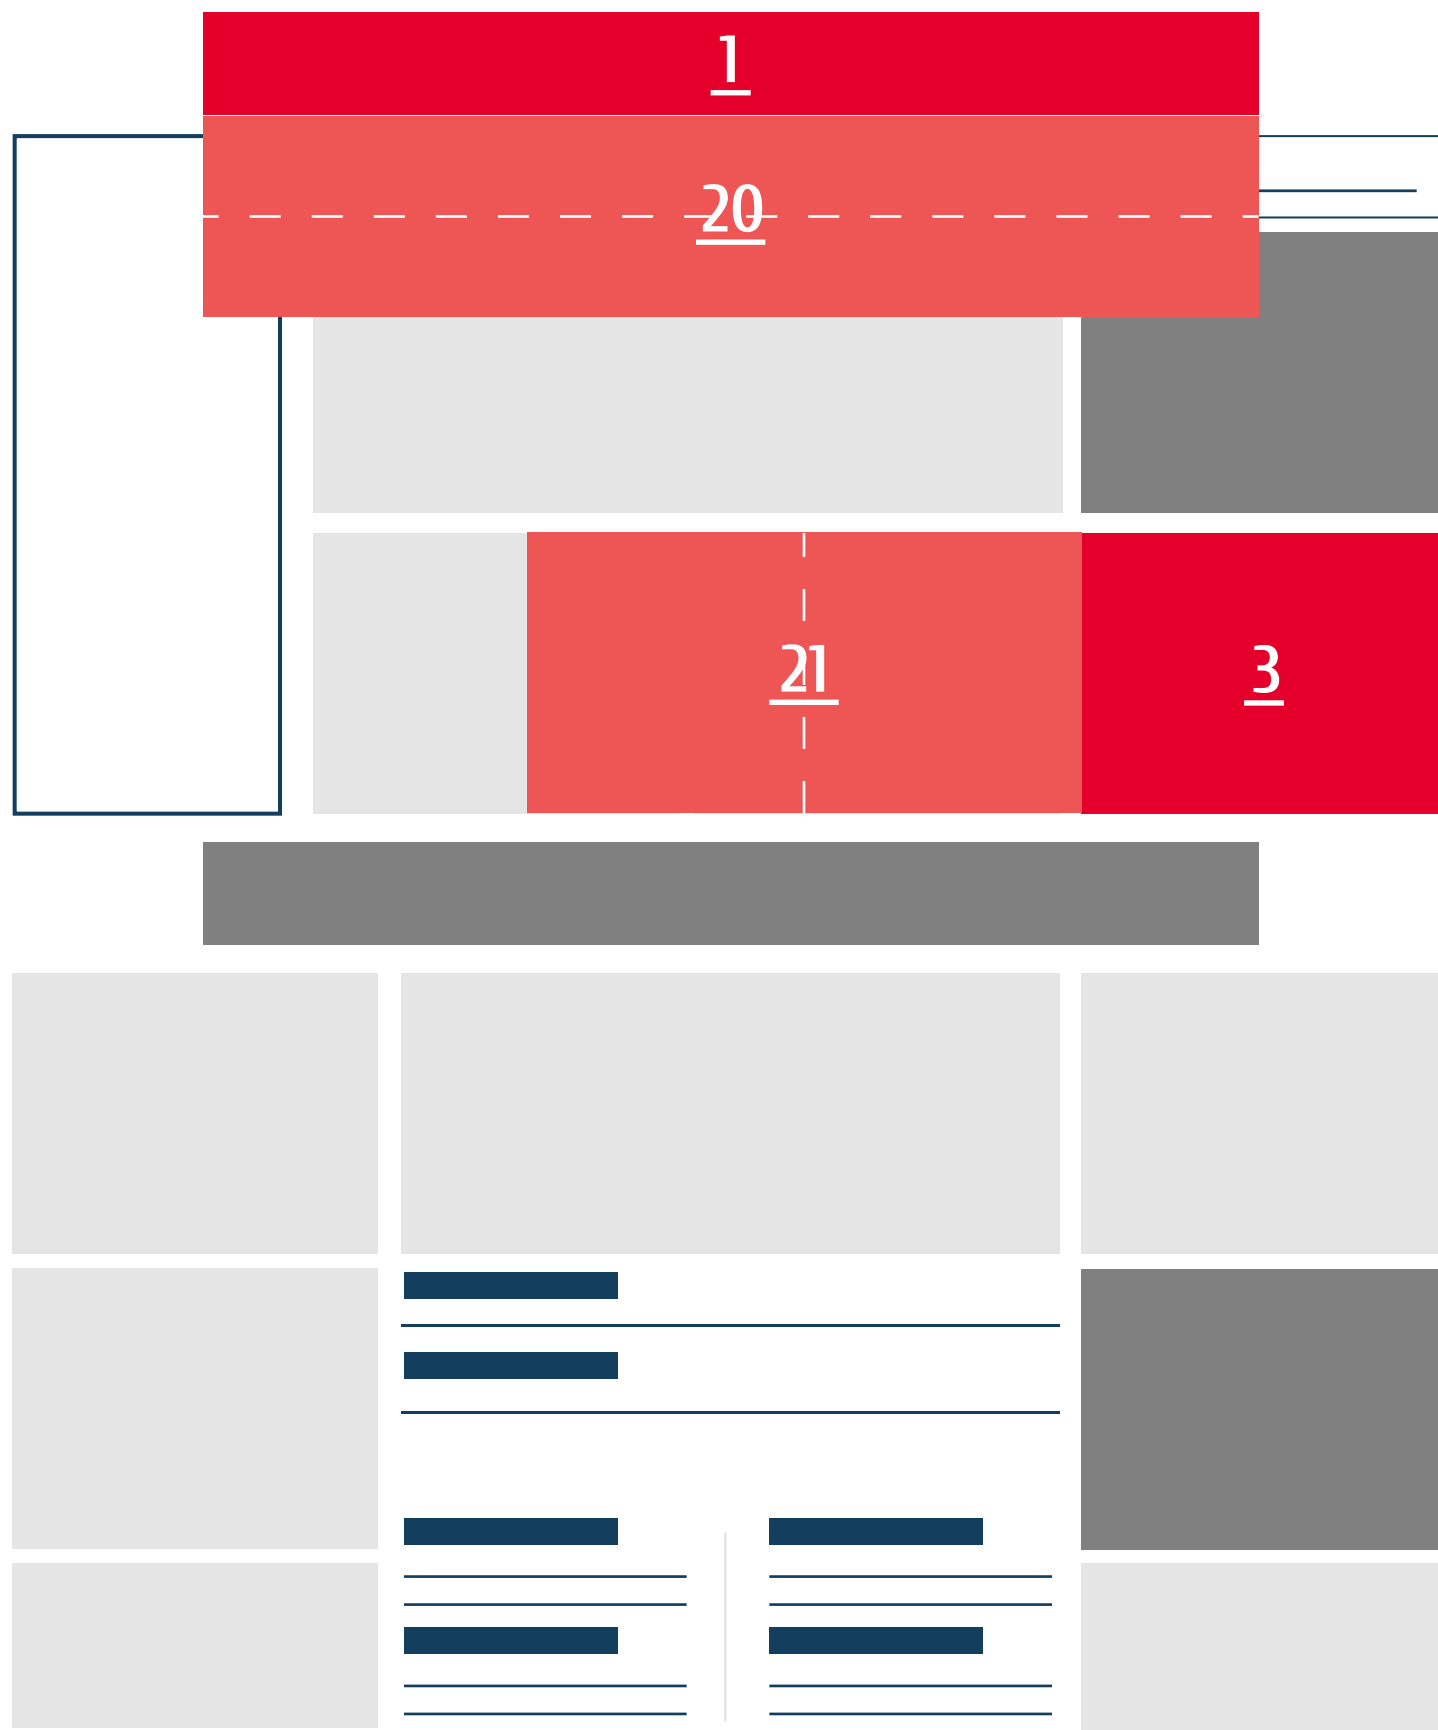

16

100%

3600

x

x

+СРМ – цена за 1000 прикажувања

НАСЛОВНА – СПЕЦИЈАЛНА ПОНУДА

ПОЗИЦИЈА	ДИМЕНЗИЈА	СРМ	НЕДЕЛНО	МЕСЕЧНО
17	150x150	720	x	x

ПОЗИЦИЈА	ДИМЕНЗИЈА	СРМ	НЕДЕЛНО	МЕСЕЧНО
18	250x250	1200	x	x

ПОЗИЦИЈА	ДИМЕНЗИЈА	СРМ	НЕДЕЛНО	МЕСЕЧНО
19	450x450	1550	x	x

- Времетраење на банерот е 10 секунди, по кои автоматски се затвора
- Банерот мора да има јасно видлив знак "X-затвори"
- Минимален број на закупени прикажувања 10,000