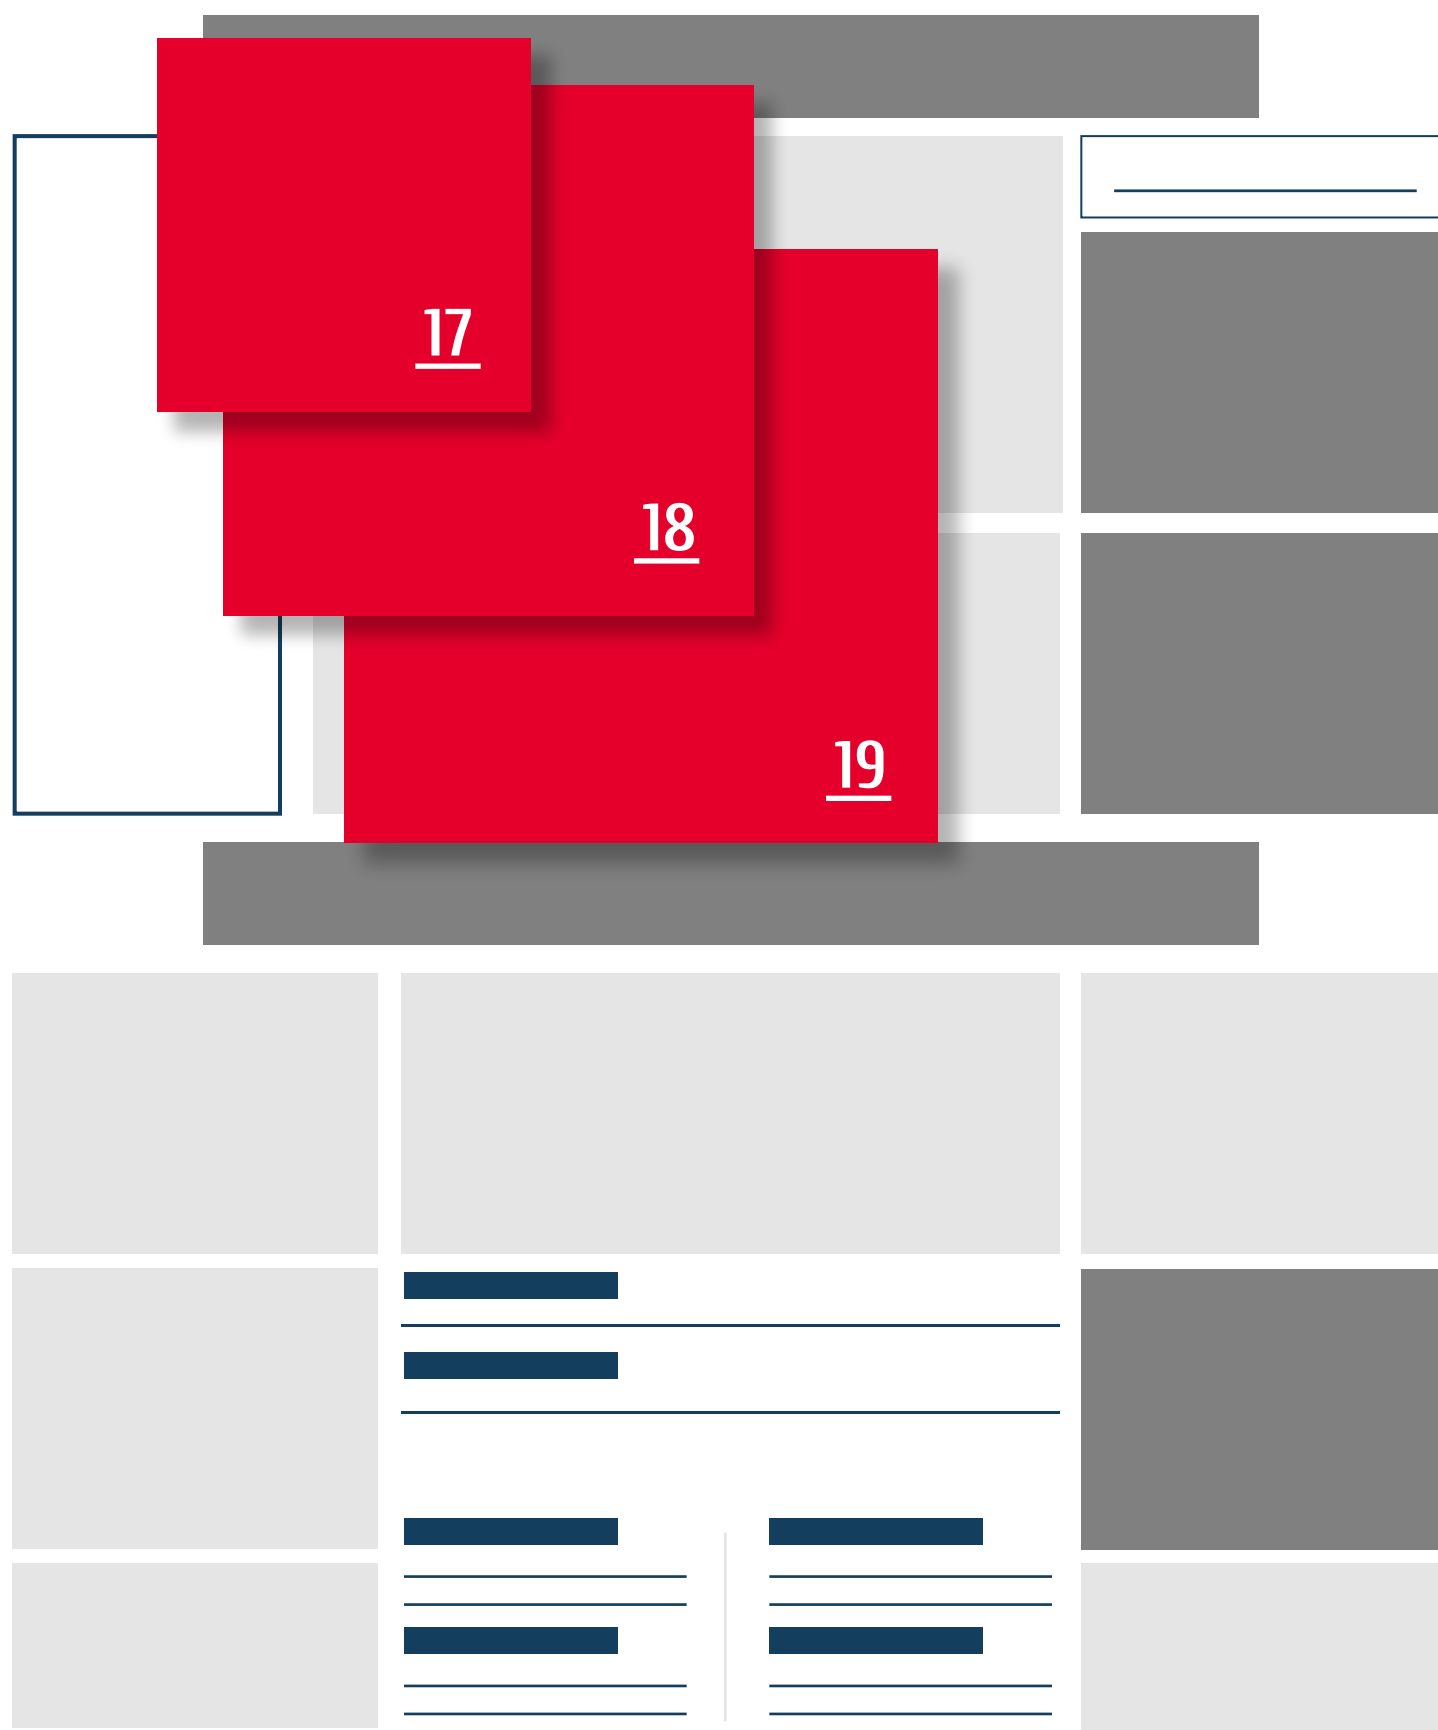

+максимална тежина на банерот може да биде 60 kb

БАНЕРИ

ПОЗИЦИЈА	ДИМЕНЗИЈА	СРМ	НЕДЕЛНО	МЕСЕЧНО
13	728x90	220	36.000	110.000

+максимална тежина на банерот може да биде 60 kb

ПОЗИЦИЈА	ДИМЕНЗИЈА	СРМ	НЕДЕЛНО	МЕСЕЧНО
14	728x90	220	36.000	110.000

БАНЕРИ – СТАТИЈА

ПОЗИЦИЈА	ДИМЕНЗИЈА	СРМ	НЕДЕЛНО	МЕСЕЧНО
5	640x90	240	72.000	144.000

+максимална тежина на банерот може да биде 60 kb

ПОЗИЦИЈА	ДИМЕНЗИЈА	СРМ	НЕДЕЛНО	МЕСЕЧНО
6	300x250	240	60.000	144.000

+максимална тежина на банерот може да биде 60 kb

16

100%

3600

x

x

+СРМ – цена за 1000 прикажувања

НАСЛОВНА – СПЕЦИЈАЛНА ПОНУДА

ПОЗИЦИЈА	ДИМЕНЗИЈА	СРМ	НЕДЕЛНО	МЕСЕЧНО
17	150x150	720	x	x

ПОЗИЦИЈА	ДИМЕНЗИЈА	СРМ	НЕДЕЛНО	МЕСЕЧНО
18	250x250	1200	x	x

ПОЗИЦИЈА	ДИМЕНЗИЈА	СРМ	НЕДЕЛНО	МЕСЕЧНО
19	450x450	1550	x	x

- Времетраење на банерот е 10 секунди, по кои автоматски се затвора
- Банерот мора да има јасно видлив знак "X-затвори"
- Минимален број на закупени прикажувања 10,000