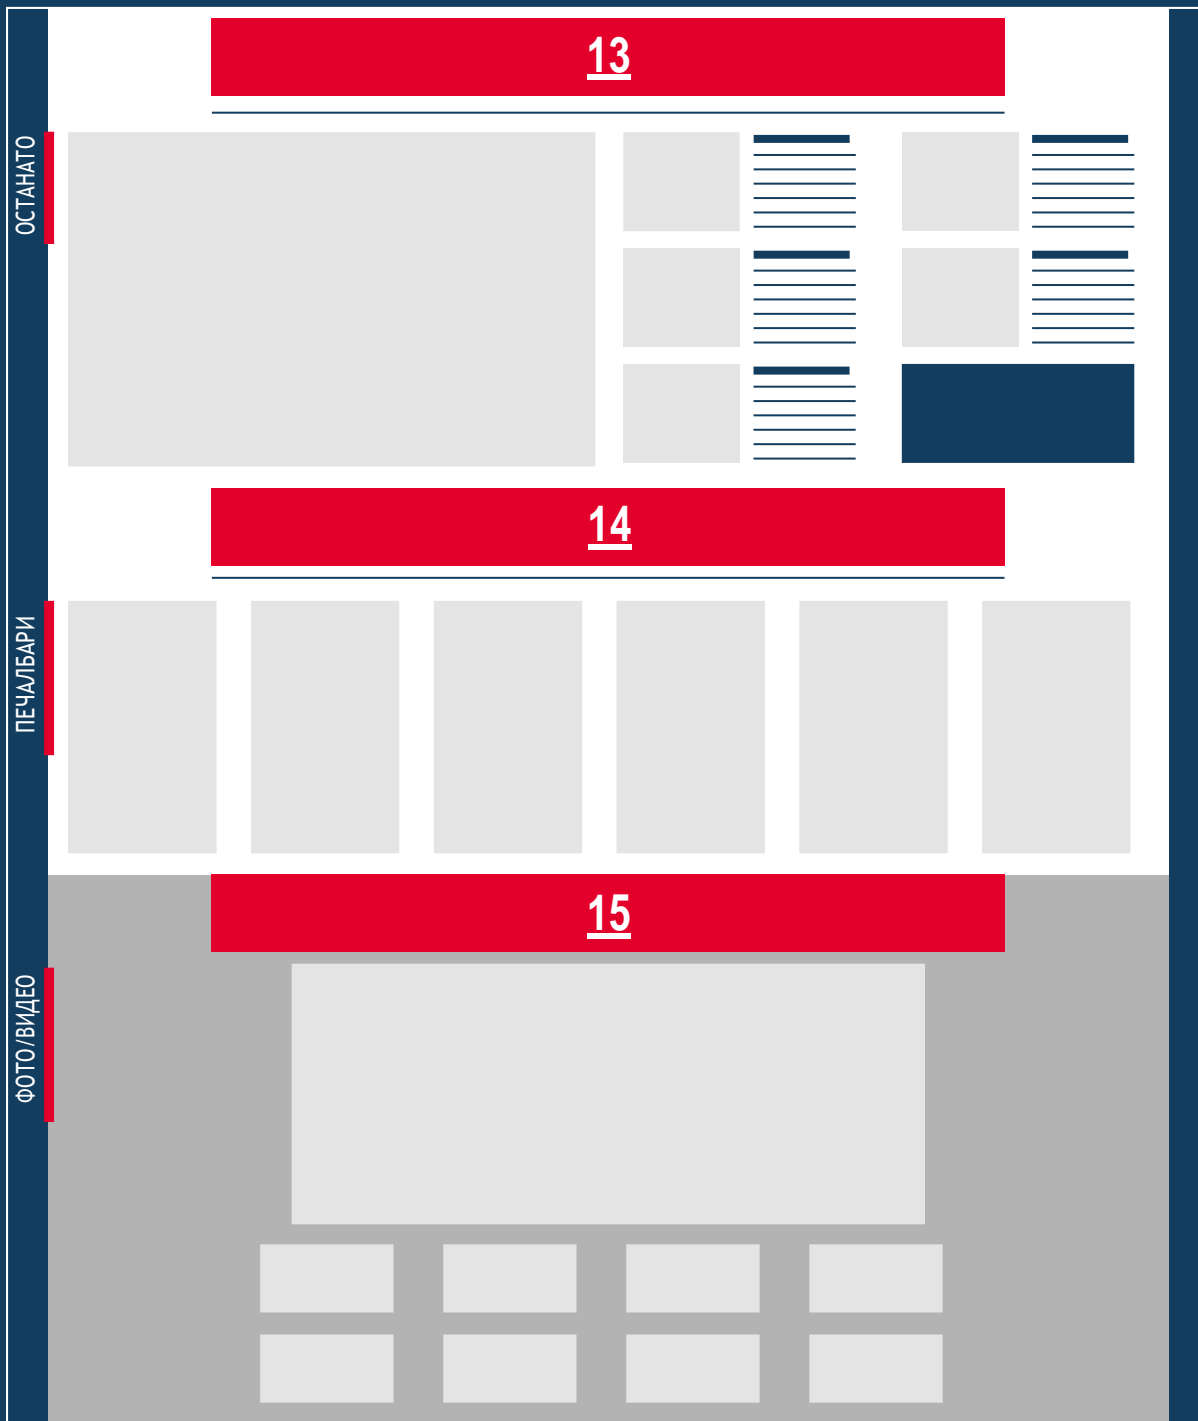

**12**

728x90

220

36.000

110.000

+максимална тежина на банерот може да биде 60 kb

**11****12**

## БАНЕРИ

ПОЗИЦИЈА	ДИМЕНЗИЈА	CPM	НЕДЕЛНО	МЕСЕЧНО
13	728x90	220	36.000	110.000

+максимална тежина на банерот може да биде 60 kb

ПОЗИЦИЈА	ДИМЕНЗИЈА	CPM	НЕДЕЛНО	МЕСЕЧНО
14	728x90	220	36.000	110.000

+максимална тежина на банерот може да биде 60 kb

17

150x150

720

x

x

ПОЗИЦИЈА ДИМЕНЗИЈА СРМ НЕДЕЛНО МЕСЕЧНО

18

250x250

1200

x

x

ПОЗИЦИЈА ДИМЕНЗИЈА СРМ НЕДЕЛНО МЕСЕЧНО

19

450x450

1550

x