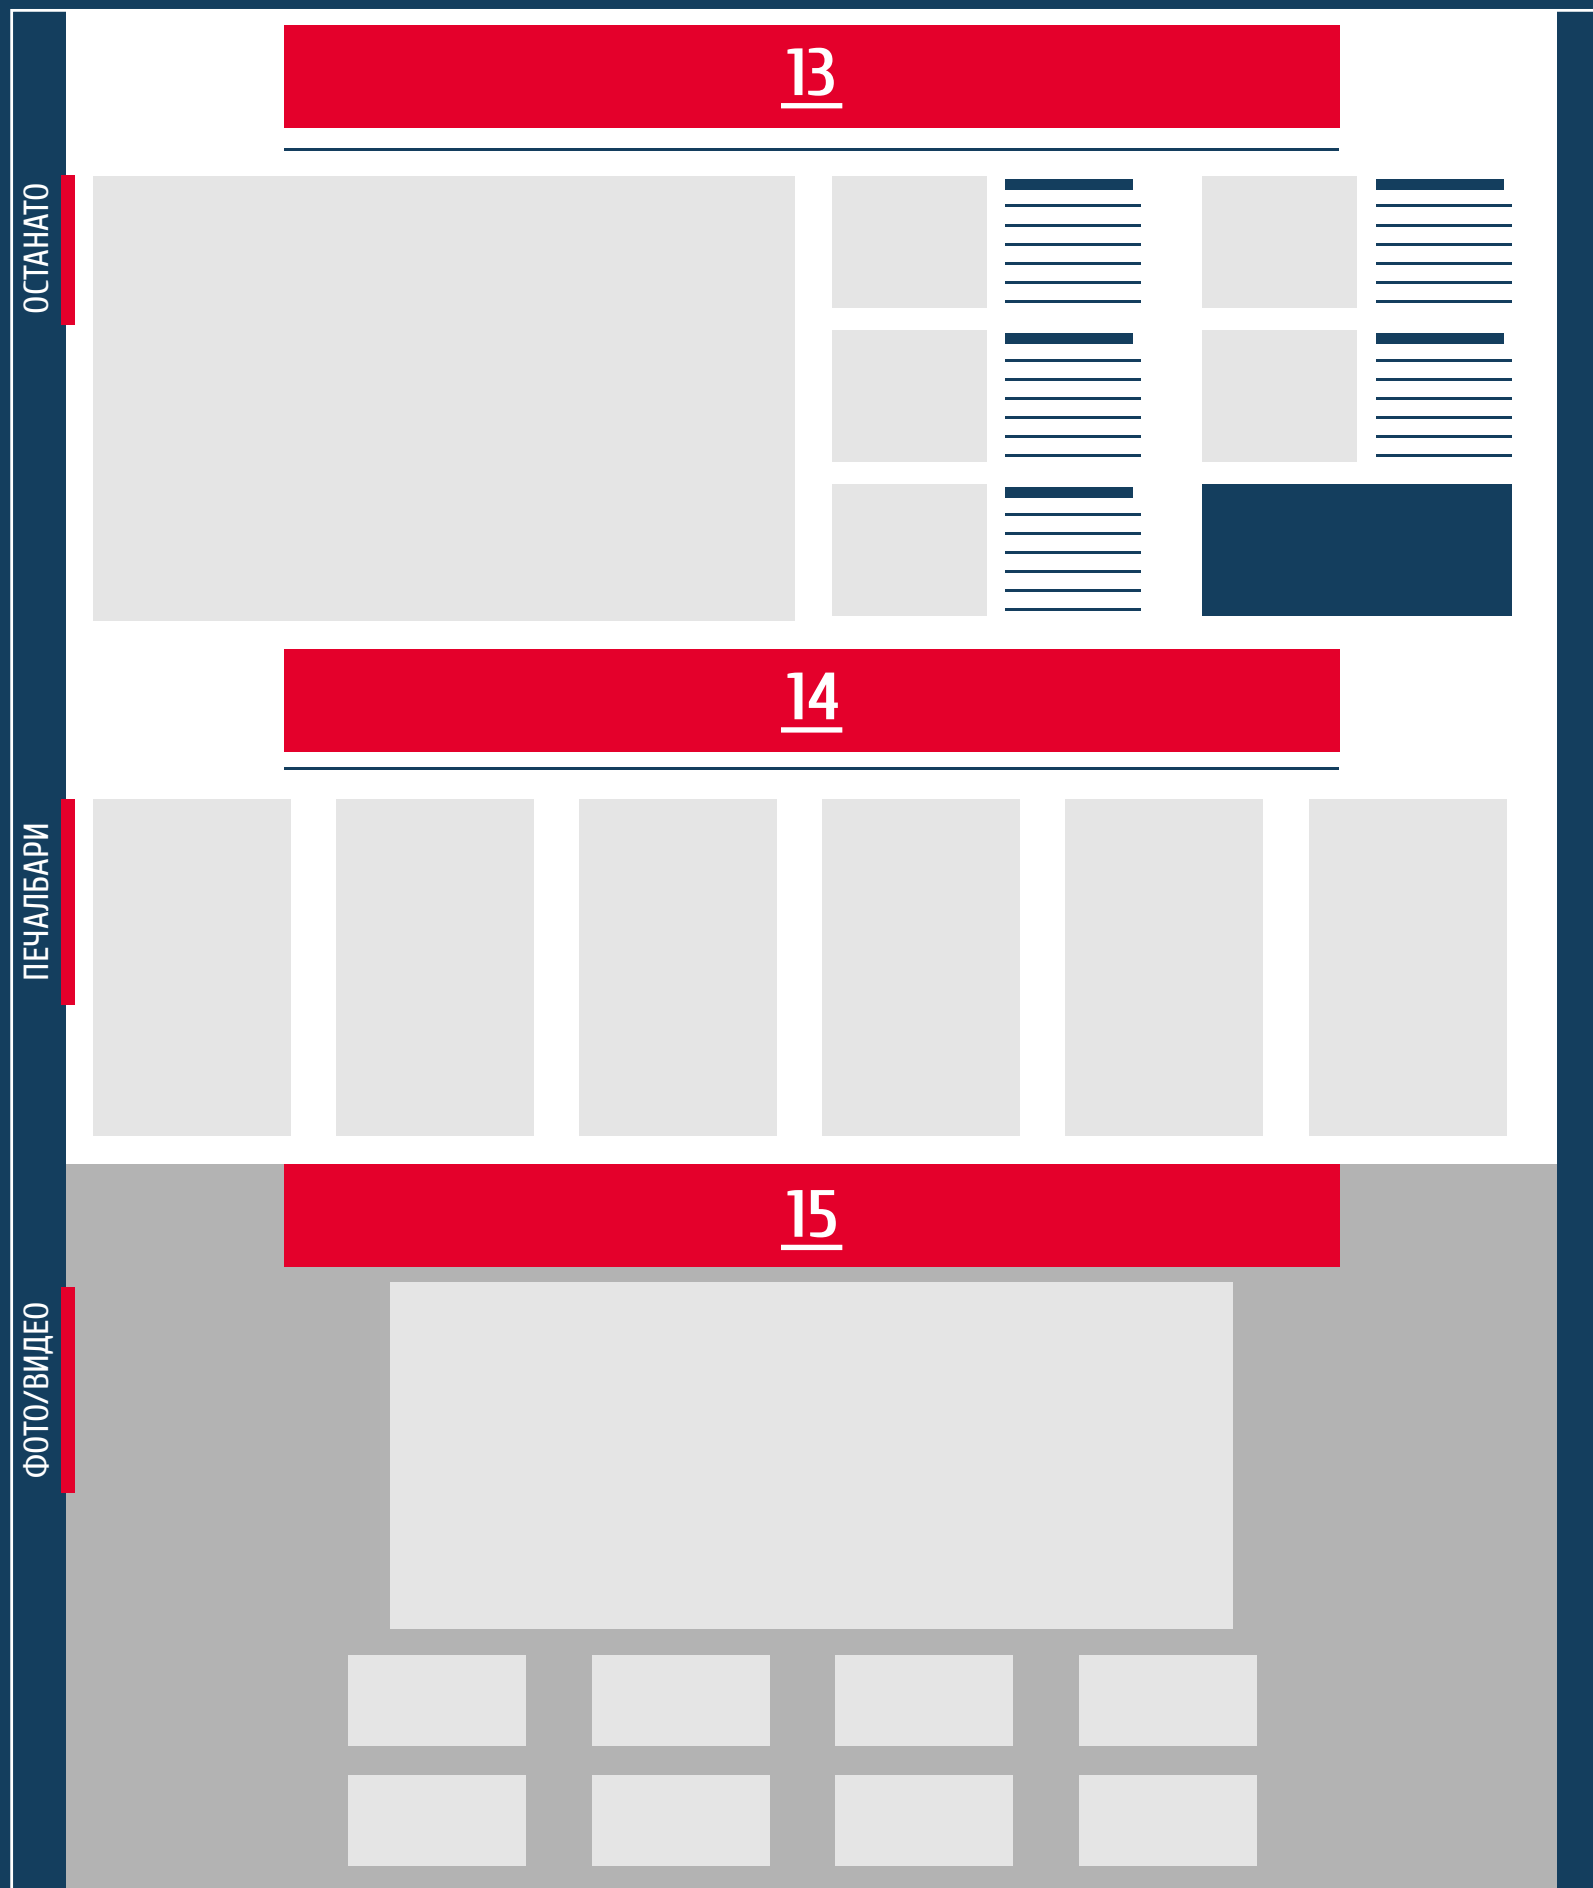

БАНЕРИ

ПОЗИЦИЈА	ДИМЕНЗИЈА	СРМ	НЕДЕЛНО	МЕСЕЧНО
13	728x90	220	36.000	110.000

+максимална тежина на банерот може да биде 60 kb

ПОЗИЦИЈА	ДИМЕНЗИЈА	СРМ	НЕДЕЛНО	МЕСЕЧНО
14	728x90	220	36.000	110.000

+максимална тежина на банерот може да биде 60 kb

ПОЗИЦИЈА	ДИМЕНЗИЈА	СРМ	НЕДЕЛНО	МЕСЕЧНО
15	728x90	220	36.000	110.000

+максимална тежина на банерот може да биде 60 kb

+СРМ - цена за 1000 прикажувања